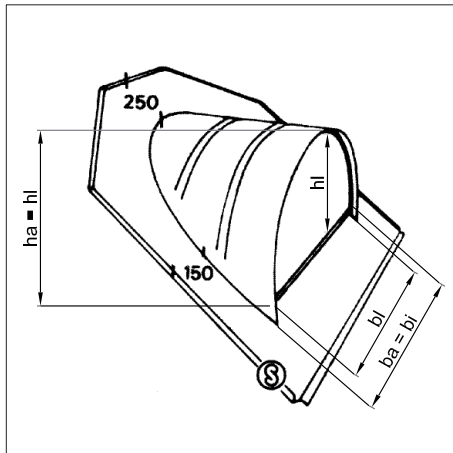

«Rondo light»
nicht isoliert
Technische Daten

390

Abmessungen (Breite x Höhe)

Typ	Artikel	Innenmasse	Aussenmasse	Lichtmasse
Rondo	390	520/300	520/300	480/280
Rondo	390	600/350	600/350	560/330
Rondo	390	800/450	800/450	760/430